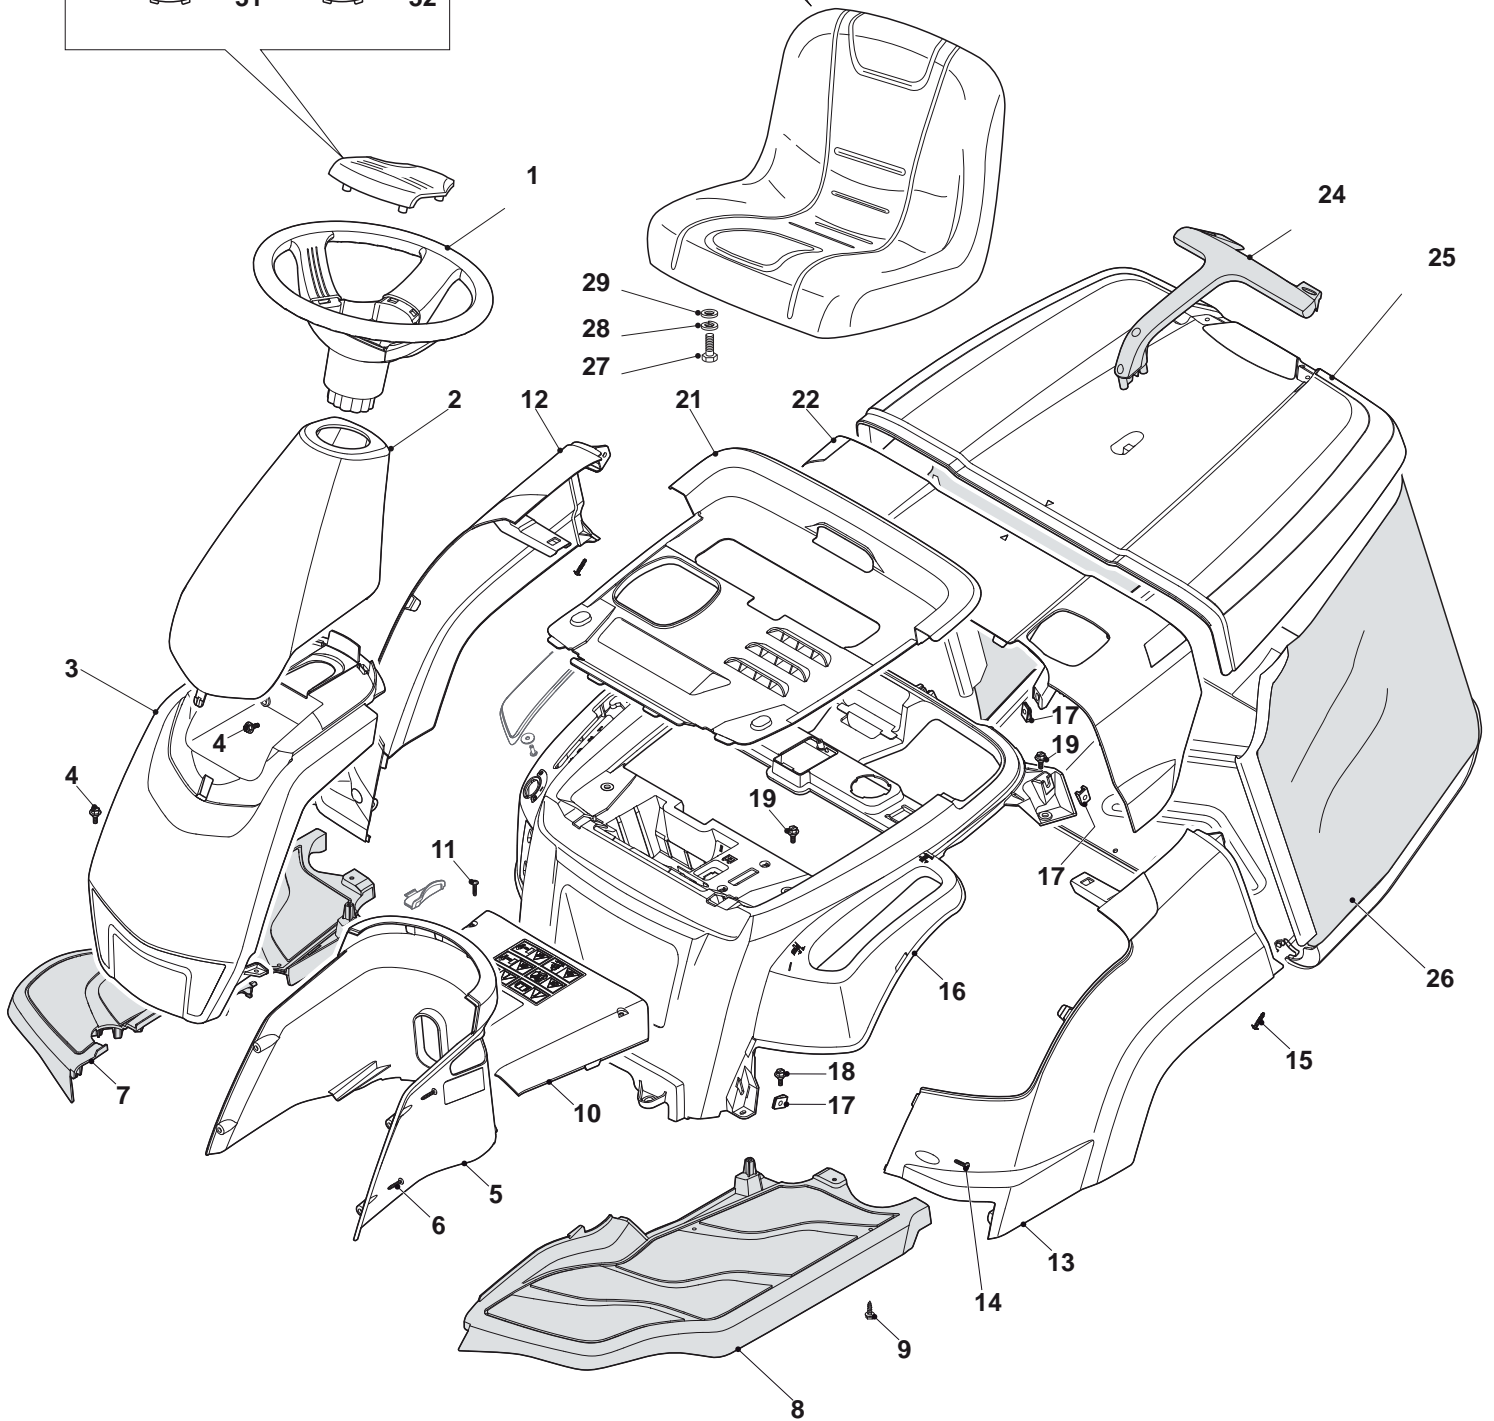

Frame							
POS	CODE	Q.TY	DESCRIPTION	DESCRIZIONE	DESCRIPTION	BESCHREIBUNG	NOTES
35	125722472/0	1	Seat	Sedile	Siege	Sitz	
36	125722463/0	1	Seat	Sedile	Siege	Sitz	
37	125722453/1	1	Seat	Sedile	Siege	Sitz	
38	125722471/0	1	Seat	Sedile	Siege	Sitz	
39	125722456/0	1	Seat	Sedile	Siege	Sitz	
40	125722470/0	1	Seat	Sedile	Siege	Sitz	
41	125722477/0	1	Seat	Sedile	Siege	Sitz	