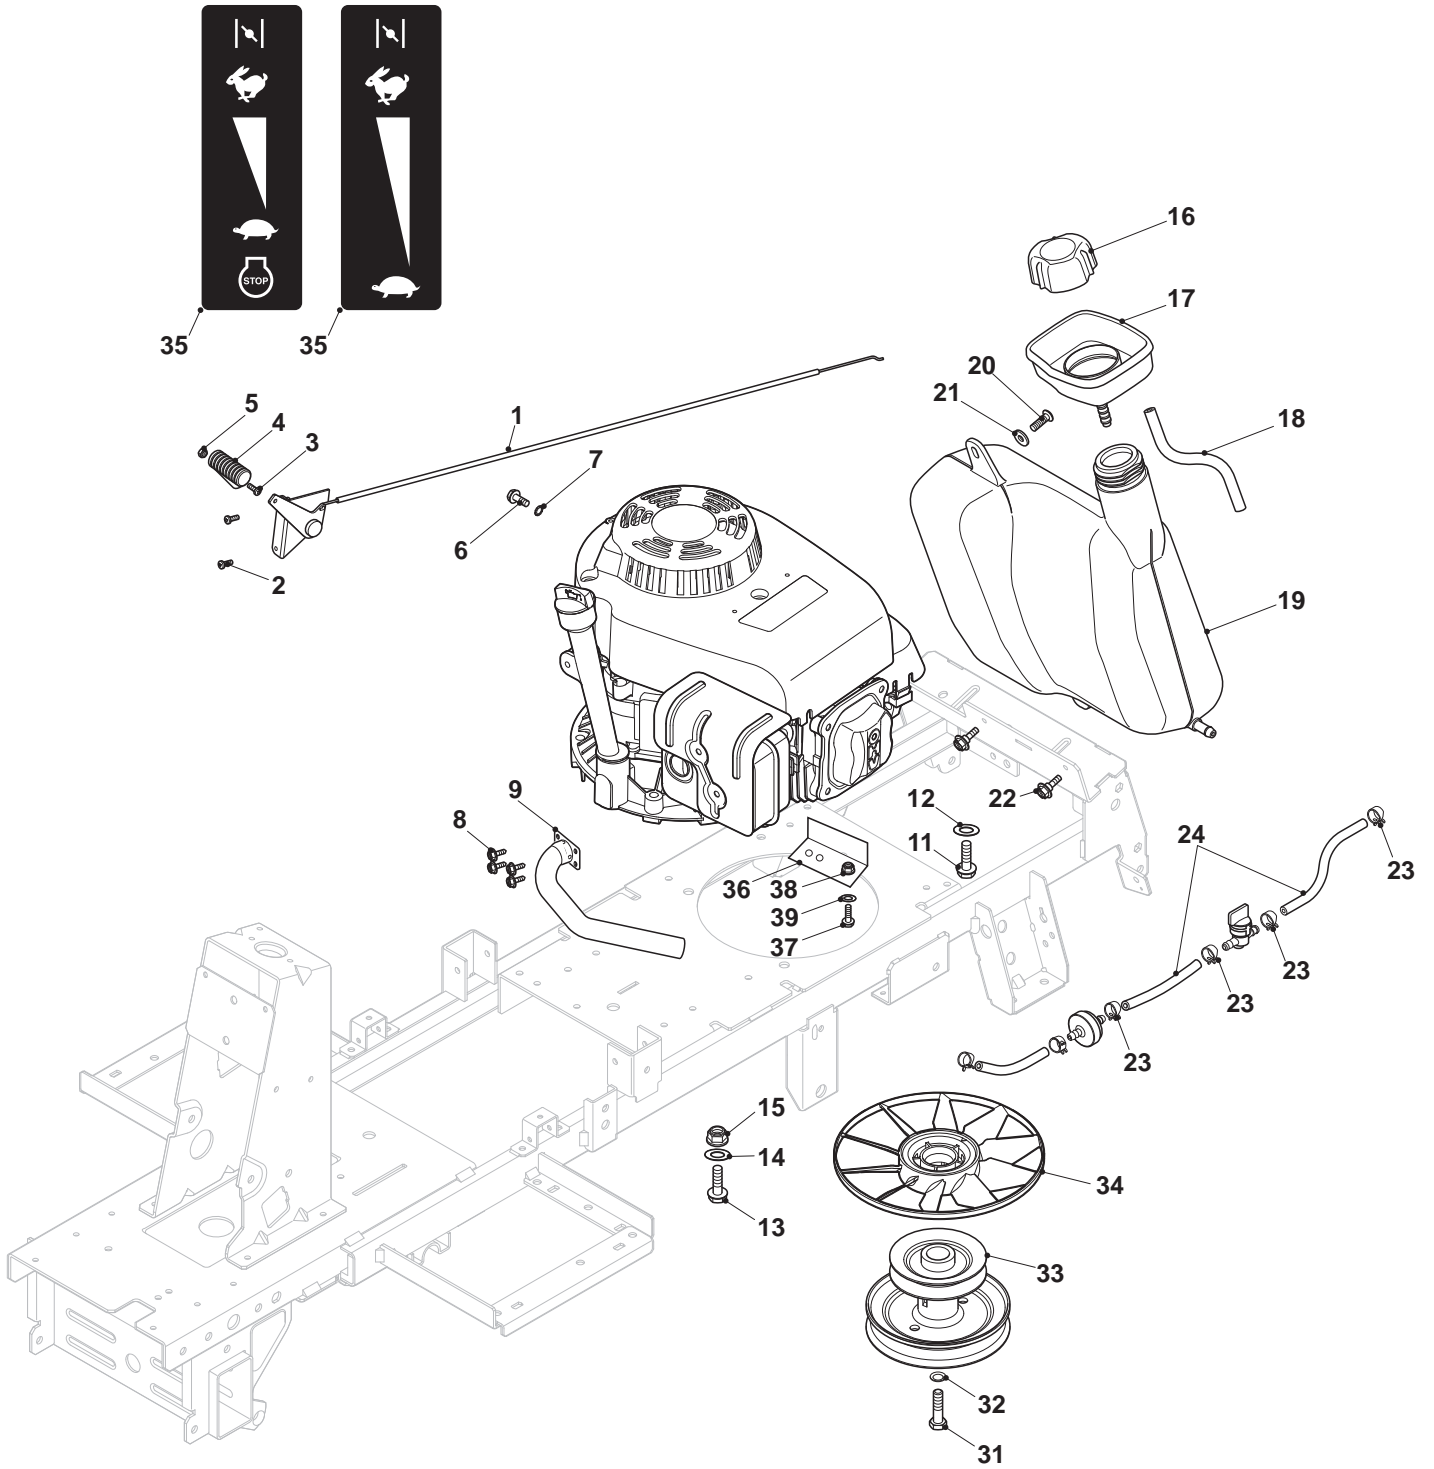

Engine - GGP							
POS	CODE	Q.TY	DESCRIPTION	DESCRIZIONE	DESCRIPTION	BESCHREIBUNG	NOTES
1	184000256/0	1	Throttle Cable	Cavo Acceleratore	Câble Accélérateur	Gashebel Kabel	
2	125943012/0	2	Screw	Vite	Vis	Schraube	
3	112726388/0	1	Screw	Vite	Vis	Schraube	
4	125394501/0	1	Knob	Manopolina	Poignée	Knopf	
5	112290800/0	1	Nut	Dado	Écrou	Mutter	
6	112735599/0	1	Screw	Vite	Vis	Schraube	
7	112540040/0	1	Washer	Rosetta	Rondelle	Scheibe	
8	112735110/0	4	Screw	Vite	Vis	Schraube	
9	118738251/0	1	Exhaust Tube	Tube Racc. Scarico	Tube d'échappement	Abgasrohr	
11	112735109/1	2	Screw	Vite	Vis	Schraube	
12	112540070/0	2	Washer	Rosetta	Rondelle	Scheibe	
13	112691200/0	1	Screw	Vite	Vis	Schraube	
14	112521350/0	1	Washer	Rondella	Rondelle	Scheibe	
15	112154210/0	1	Nut	Dado	Écrou	Mutter	
16	127790000/1	1	Fuel Cap	Tappo Serbatoio	Bouchon Reservoir	Tank Einfüllstopfen	
17	327600180/0	1	Tank Protection	Protezione Serbatoio	Protection de réservoir	Tankschutz	
18	327869054/1	1	Connecting Tube	Tube Collegamento	Tube De Connexion	Verbindungsrohr	L= 450 mm
19	327733008/0	1	Fuel Tank	Serbatoio	Réservoir à carburant	Treibstofftank	
20	112727801/0	1	Screw	Vite	Vis	Schraube	
21	112523040/0	1	Washer	Rondella	Rondelle	Scheibe	
22	125943010/0	2	Screw	Vite	Vis	Schraube	
23	118375051/1	4	Fair Led	Fascetta	Fixation De Cable	Kabelbefestigung	
24	325869035/1	1	Connecting Tube	Tube Collegamento	Tube De Connexion	Verbindungsrohr	
31	112736850/0	1	Screw	Vite	Vis	Schraube	13"
31	112735694/0	1	Screw	Vite	Vis	Schraube	11"
32	112543000/0	1	Washer	Rosetta	Rondelle	Scheibe	
33	384601500/0	1	Pulley	Puleggia	Poulie, Roue Avant	Riemenscheibe	13"
33	384601501/0	1	Pulley	Puleggia	Poulie, Roue Avant	Riemenscheibe	11"
34	327951200/0	1	Fan	Ventola	Ventilateur	Ventilator	
35	114366905/0	1	Label	Etichetta	Étiquette	Etikett	Electric Start
35	114366904/0	1	Label	Etichetta	Étiquette	Etikett	Manual Start
36	327772239/0	1	Clamp	Staffa	Etrier	Bride	
37	112791200/1	3	Screw	Vite	Vis	Schraube	
38	112292102/0	3	Nut	Dado	Écrou	Mutter	
39	122675110/0	2	Washer	Rosetta	Rondelle	Scheibe